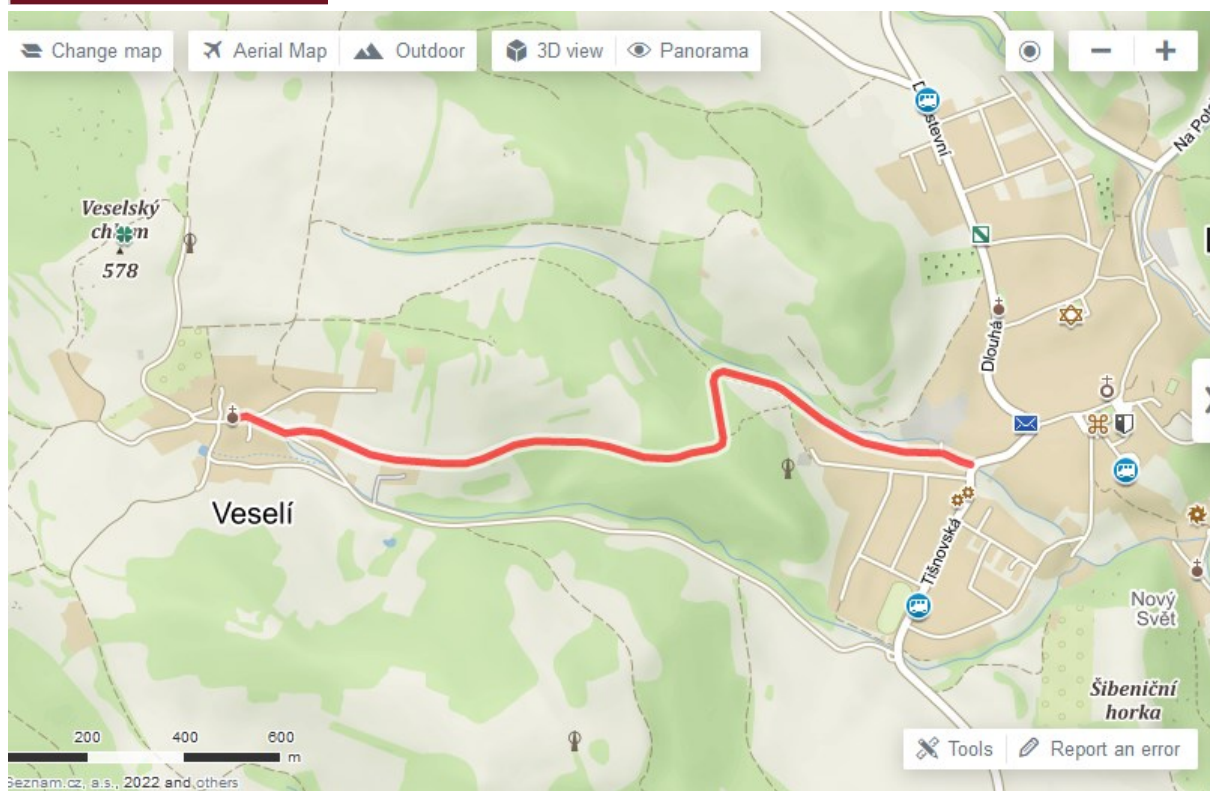

Pěší pouť na Veselí 17.7.22 – mše sv. v 11 hodin na Veselí

Individuální putování z Lomnice po červené trase,
v cíli po mši razítková nálepka

Orel jednota Lomnice